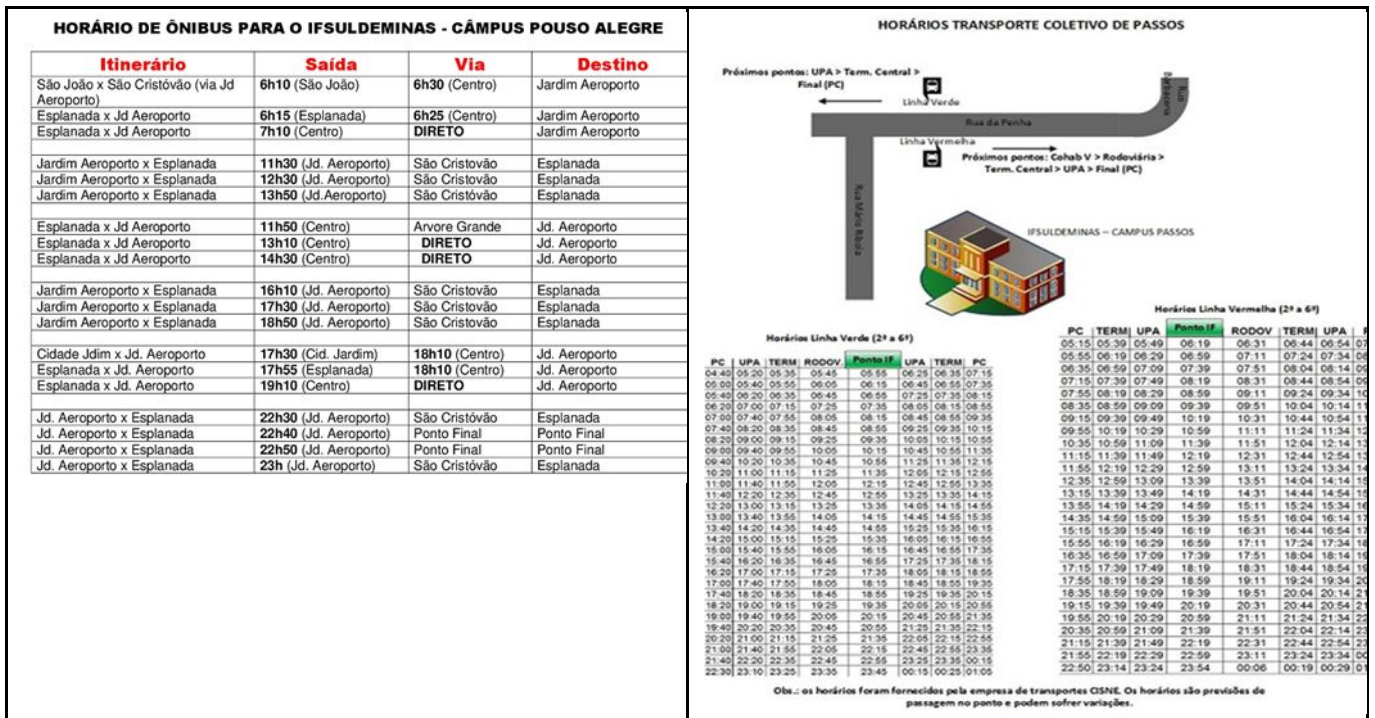

### [5.5] Shuttle services

Figure 1: Pouso Alegre Campus bus schedule.

Figure 2: Passos Campus bus schedule.

Figure 3: Poços de Caldas Campus bus schedule.

Figure 4: Machado Campus bus schedule.

Figure 5: Pouso Alegre Campus institutional bus

| Horário | Local de saída | Local de destino |
|---------|----------------|------------------|
| 6h40    | Guarita        | Refeitório       |
| 11h15   | Guarita        | Refeitório       |

Figure 6: Muzambinho Campus shuttle service. Available at: <https://www.muz.ifsuldeminas.edu.br/noticias/2004-comunicado-disponibilizacao-de-onibus-para-transportar-alunos-internamente>.