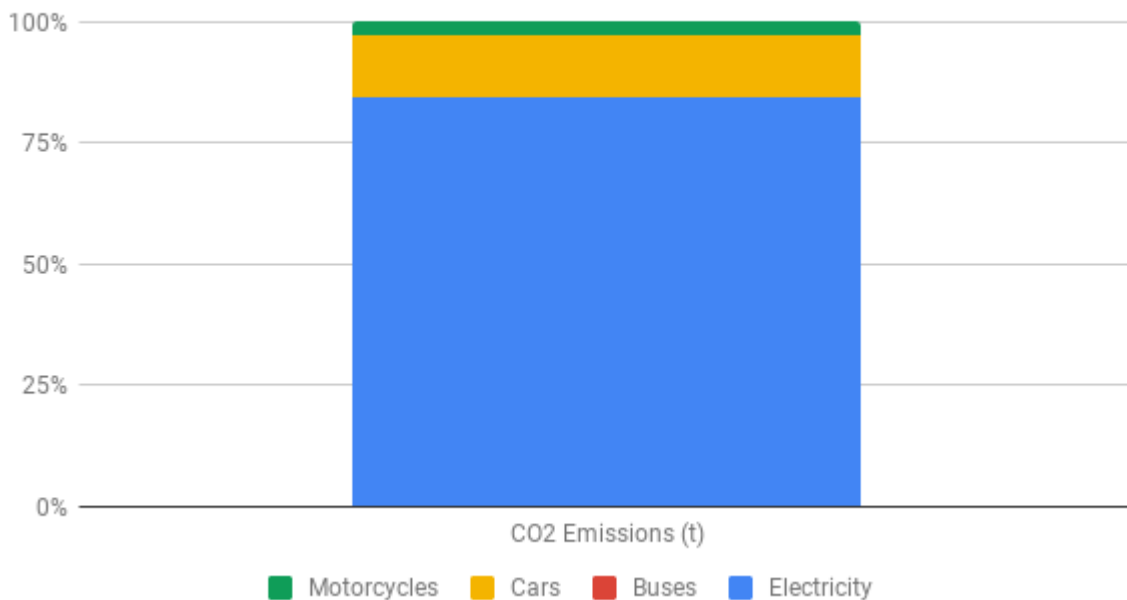

Template for Evidence(s) UI GreenMetric Questionnaire

University : IFSULDEMINAS
Country : BRAZIL
Web Address : <https://www.ifsuldeminas.edu.br/index.php>

[2] Energy and Climate Change (EC)

[2.12] Please provide total carbon footprint (CO₂ emission in the last 12 months, in metric tons)

Campus	Electricity		Buses				Cars			Motorcycles			Total CO₂ Emission (t)
	Consumption (kWh)	CO₂ Emission (t)	Amount	Trips	Distance (km)	CO₂ Emission (t)	Amount	Distance (km)	CO₂ Emission (t)	Amount	Distance (km)	CO₂Emission (t)	
Example	1.633.286	1.372,0	5	20	2	4,8	500	2	96,0	50	2	4,8	1.477,6
Inconfidentes	557.511	468,3	0	0	0	0,0	132	4	50,7	31	4	6,0	524,9
Machado	855.918	719,0	0	0	0	0,0	242	4	92,9	112	4	21,5	833,4
Muzambinho	1.107.667	930,4	0	0	0	0,0	300	4	115,2	100	4	19,2	1.064,8
Passos	121.359	101,9	0	0	0	0,0	70	4	26,9	80	4	15,4	144,2
Poços de Caldas	131.252	110,3	0	0	0	0,0	70	4	26,9	45	4	8,6	145,8
Pouso Alegre	134.562	113,0	0	0	0	0,0	70	4	26,9	10	4	1,9	141,8
Carmo de Minas	43.240	36,3	0	0	0	0,0	45	4	17,3	25	4	4,8	58,4
Três Corações	50.120	42,1	0	0	0	0,0	35	4	13,4	15	4	2,9	58,4
Reitoria	76.680	64,4	0	0	0	0,0	52	4	20,0	10	4	1,9	86,3
Total	3.078.309	2.585,8	0	0	0	0,0	1.016	36	390,1	428	36	82,2	3.058,1

IFSULDEMINAS CO₂ Emissions (t)

Description

IFSULDEMINAS Carbon Footprint is approximately 3,058.1 metric tons of CO₂.