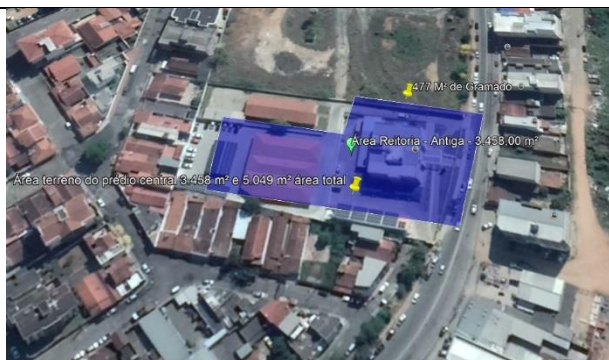

Figura 1 Campus Avançado Carmo de Minas

Figura 2 Campus Avançado Três Corações

Figura 3 Campus Inconfidentes

Figura 4 Campus Machado

Figura 5 Campus Muzambinho

Figura 6 Campus Passos

Figura 7 Campus Poços de Caldas

Figura 8 Campus Pouso Alegre

Figura 9 Reitoria

Description:

Total area in square meters of all 9 units of IFSULDEMINAS. Source: Sistema de Gerenciamento dos Imóveis de Uso Especial da União. Available at: <http://spiunet.spu.planejamento.gov.br/Default.asp>.

Campus	Area (m ²)	Setting
Carmo de Minas	104.867,00	Rural
Três Corações	4.076,55	Urban
Inconfidentes	2.344.277,46	Rural
Machado	1.636.458,20	Rural
Muzambinho	3.003.964,33	Rural
Passos	30.446,79	Urban
Poços de Caldas	57.216,76	Urban
Pouso Alegre	15.000,00	Urban
Reitoria	3.458,00	Urban
Total	7.199.765,09	