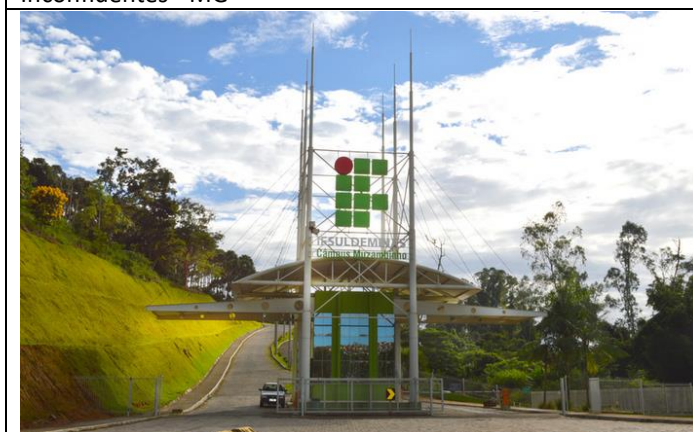

Figure 1: Campus Inconfidentes
Praça Tiradentes, nº 416 - Centro - CEP 37.576-000 -
Inconfidentes - MG

Figure 2: Campus Machado
Rodovia Machado-Paraguaçu, km 3 - Bairro Santo Antônio -
CEP 37.750-000 - Machado - MG

Figure 3: Campus Muzambinho
Estrada de Muzambinho, km 35 - Bairro Morro Preto - CEP
37.890-000 - Muzambinho - MG

Figure 4: Campus Passos
Rua Mario Ribola, nº 409 - Bairro Penha II - CEP 37.903-070 -
Passos - MG