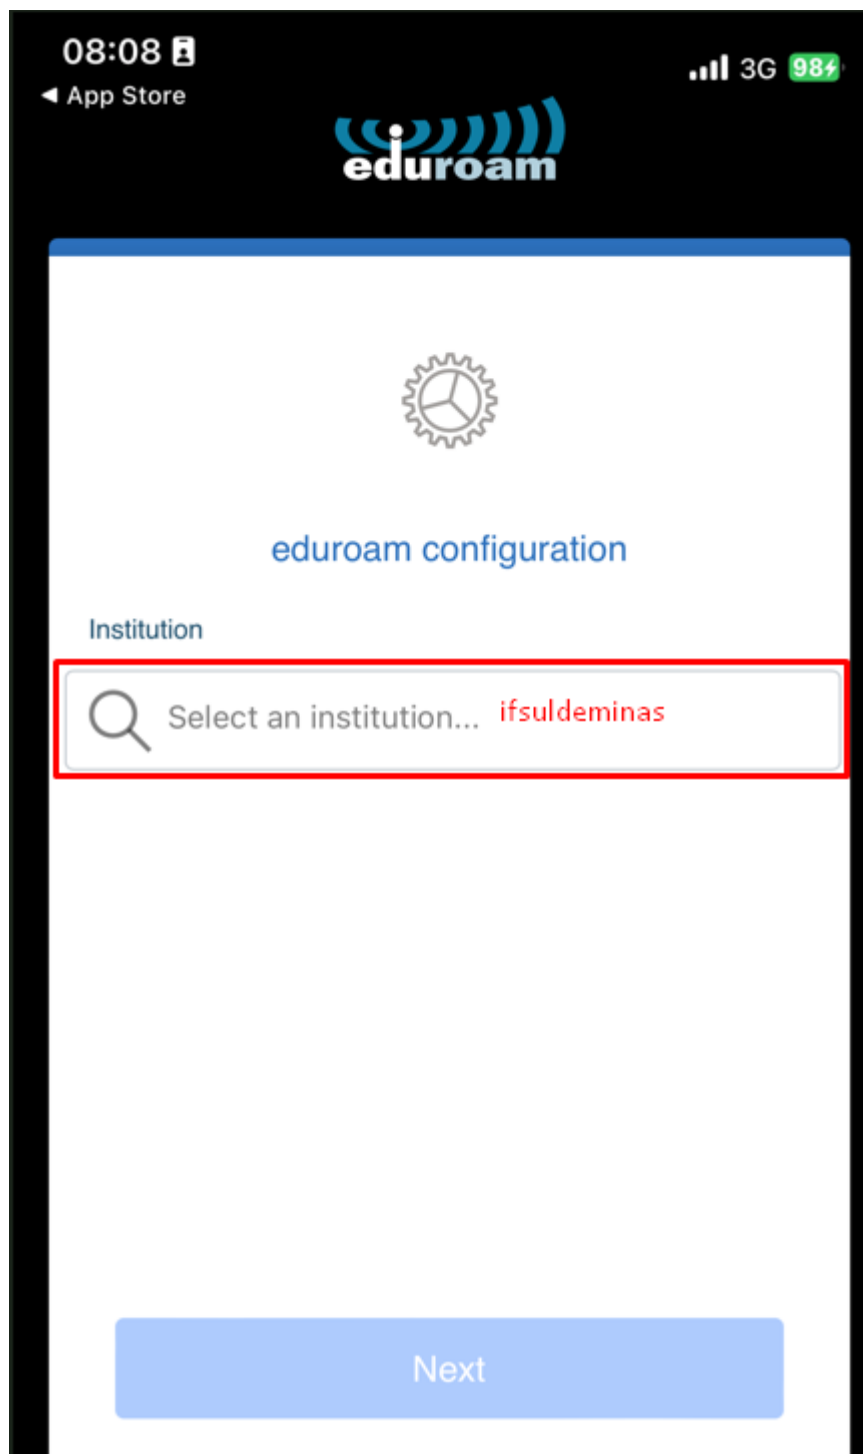

Need help? [Click here for support](#)

5. Caso seja exibida a mensagem para salvar a rede clique na opção salvar

6. Na mensagem a seguir clique na opção OK para iniciar o uso da rede eduroam.

Configuração em dispositivos móveis com IOS:

1. Abra a Apple Store e localize o aplicativo “getedurotam” em seguida realize o download do aplicativo.

2. Na caixa de pesquisa, procure por “ifsuldeminas”, quando aparecer a opção “IFSULDEMINAS - Instituto Federal de Educação, Ciência e Tecnologia do Sul de Minas Gerais (Brazil)” clique nela;