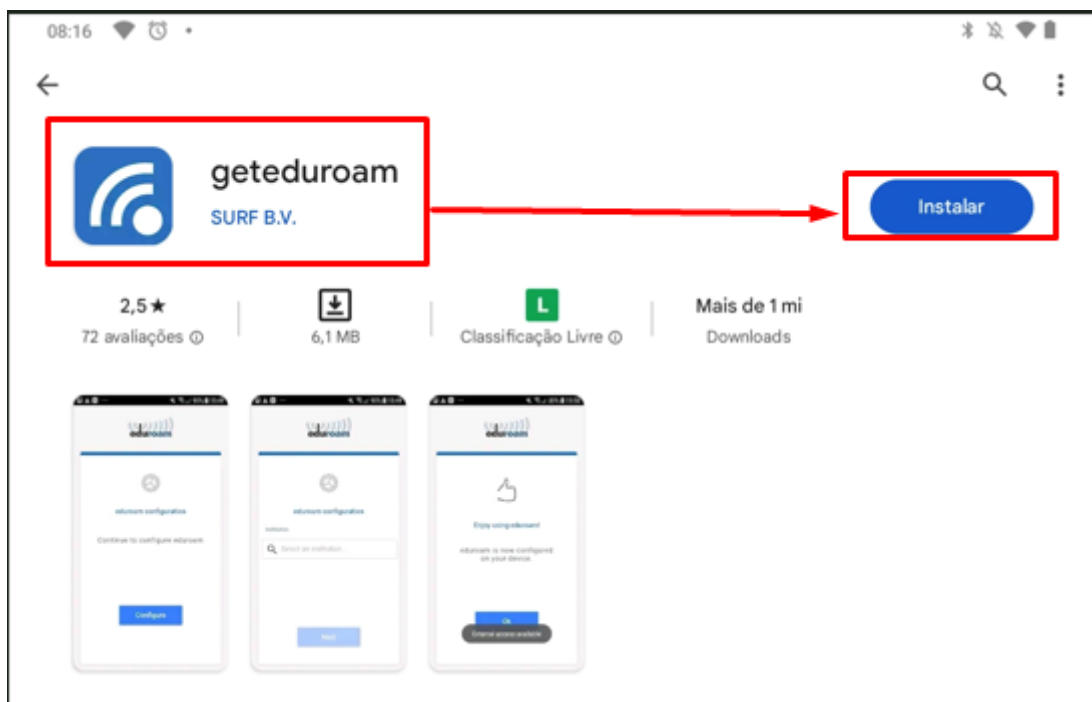

Configuração em dispositivos móveis com ANDROID:

1. Acesse a loja de aplicativos “Play Store”, procure por “geteduroam” e clique em “Instalar”.

2. Abra o aplicativo.