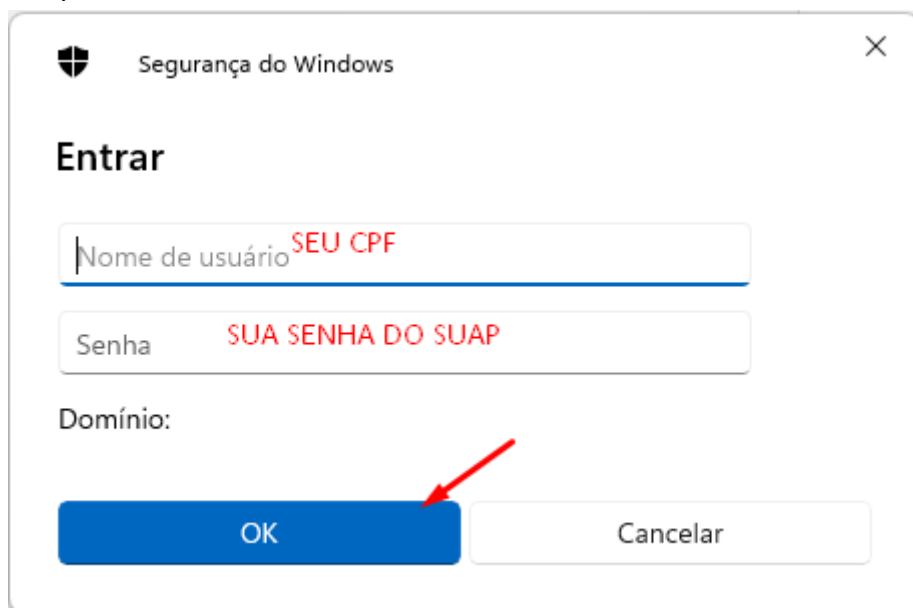

09:09 3G 96%

 INSTITUTO FEDERAL
Sul de Minas Gerais

Username

username@ifsuldeminas.edu.br
cpf@ifsuldeminas.edu.br

Password

senha do suap

*Note: if the connection fails, please check your password

Connect to network

Need help? [Click here for support](#)

4. Na mensagem a seguir clique na opção “start over” para iniciar o uso da rede eduroam.

Configuração em dispositivos com Windows:

1. Abra o gerenciador de redes WI-FI;

2. Selecione a rede Eduroam e clique em conectar;

3. Insira no campo, nome de usuário, seu número de CPF, sem ponto e traço. No campo senha utilize sua senha do SUAP;

OBSERVAÇÕES:

caso não consiga acessar apenas com o cpf utilizar cpf@ifsuldeminas.edu.br