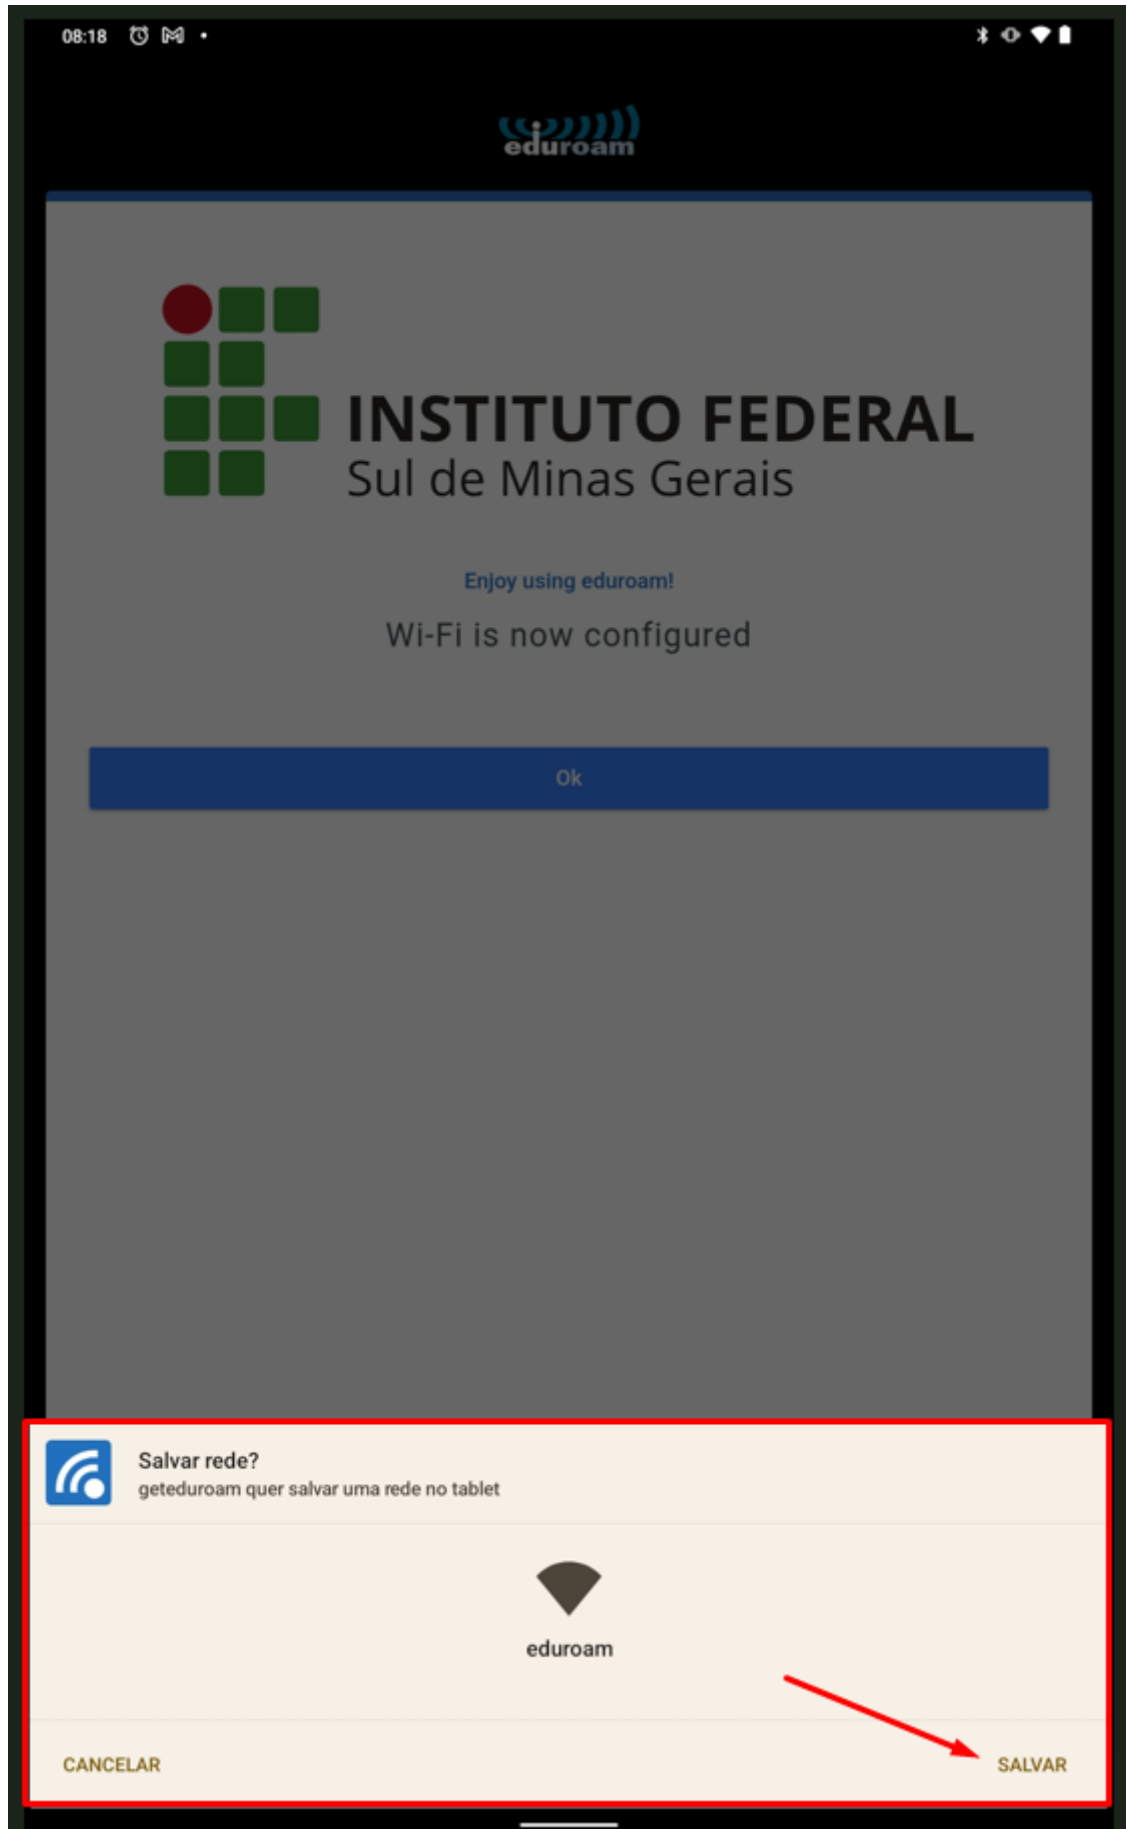

08:17

eduroam configuration

Institution

4. No campo "Username" insira seu CPF e acrescente "@ifsuldeminas.edu.br" e no campo "Password" coloque sua senha do SUAP. Após, pressione "Instalar".

Click here for support'." data-bbox="156 94 842 853"/>

08:17

 **INSTITUTO FEDERAL**
Sul de Minas Gerais

Username

username@ifsuldeminas.edu.br CPF@ifsuldeminas.edu.br

Password

senha do suap

*Note: if the connection fails, please check your password

CONNECT TO NETWORK

Need help? [Click here for support](#)

5. Caso seja exibida a mensagem para salvar a rede clique na opção salvar

6. Na mensagem a seguir clique na opção OK para iniciar o uso da rede eduroam.

Configuração em dispositivos móveis com IOS: