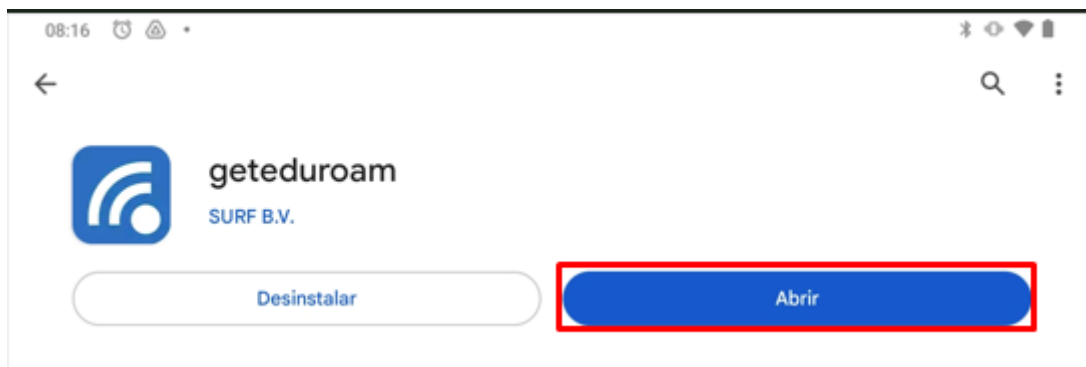

Esquecer a conexão de rede Eduroam caso já tenha utilizado anteriormente.

Configuração em dispositivos móveis com ANDROID:	2
Configuração em dispositivos móveis com IOS:	5
Configuração em dispositivos com Windows:	9

Configuração em dispositivos móveis com ANDROID:

1. Acesse a loja de aplicativos “Play Store”, procure por “geteduroam” e clique em “Instalar”.

2. Abra o aplicativo.

3. Digite “ifsuldeminas” e clique em “next”. Selecione a instituição IFSULDEMINAS.