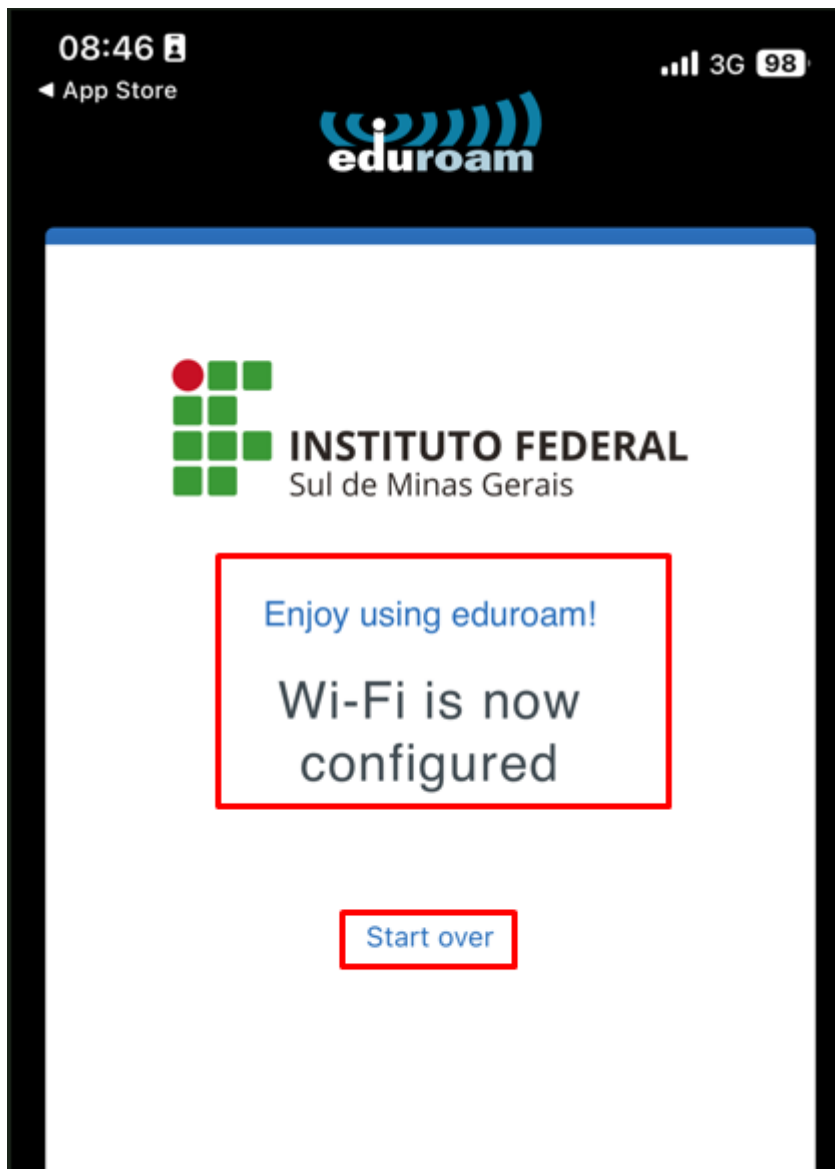

3. No campo "Username" insira seu CPF e acrescente "@ifsuldeminas.edu.br" e no campo "Password" coloque sua senha do SUAP. Após, pressione "Instalar".

Click here for support'." data-bbox="266 95 733 808"/>

09:09 3G 96%

 INSTITUTO FEDERAL
Sul de Minas Gerais

Username

username@ifsuldeminas.edu.br
cpf@ifsuldeminas.edu.br

Password

senha do suap

*Note: if the connection fails, please check your password

Connect to network

Need help? [Click here for support](#)

4. Na mensagem a seguir clique na opção “start over” para iniciar o uso da rede eduroam.

Configuração em dispositivos com Windows:

1. Abra o gerenciador de redes WI-FI;