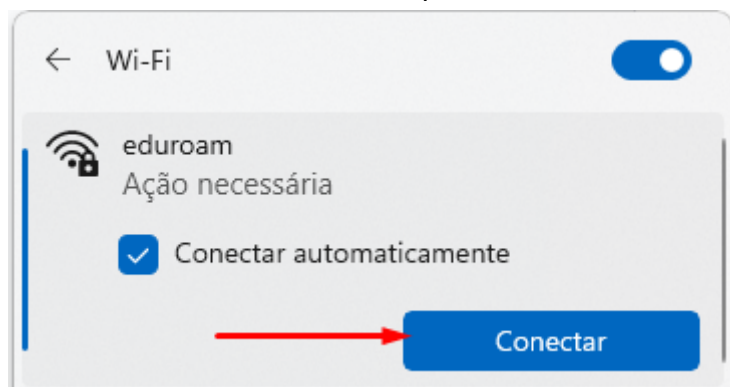

Need help? [Click here for support](#)

4. Na mensagem a seguir clique na opção “start over” para iniciar o uso da rede eduroam.

Configuração em dispositivos com Windows:

1. Abra o gerenciador de redes WI-FI;

2. Selecione a rede Eduroam e clique em conectar;

3. Insira no campo, nome de usuário, seu número de CPF, sem ponto e traço. No campo senha utilize sua senha do SUAP;

OBSERVAÇÕES:

caso não consiga acessar apenas com o cpf utilizar cpf@ifsuldeminas.edu.br