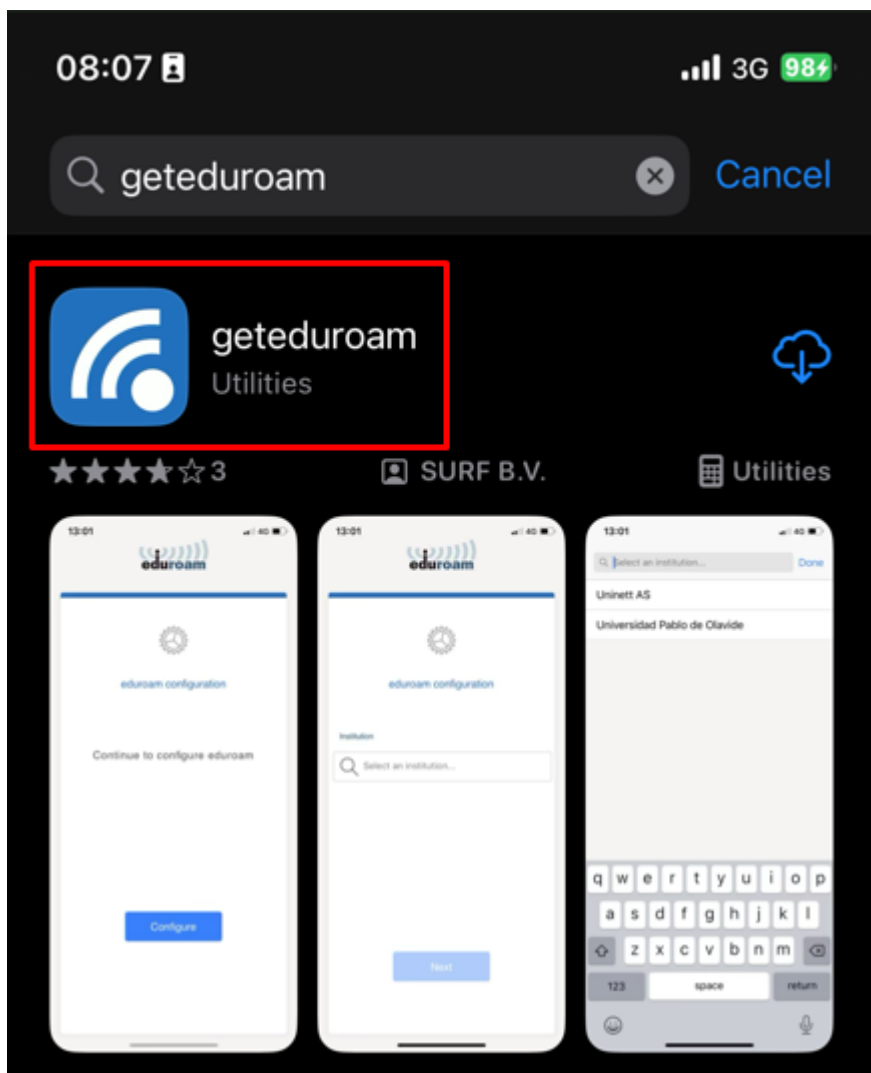

Need help? [Click here for support](#)

5. Caso seja exibida a mensagem para salvar a rede clique na opção salvar

6. Na mensagem a seguir clique na opção OK para iniciar o uso da rede eduroam.

Configuração em dispositivos móveis com IOS:

1. Abra a Apple Store e localize o aplicativo “getedurotam” em seguida realize o download do aplicativo.

2. Na caixa de pesquisa, procure por “ifsuldeminas”, quando aparecer a opção “IFSULDEMINAS - Instituto Federal de Educação, Ciência e Tecnologia do Sul de Minas Gerais (Brazil)” clique nela;