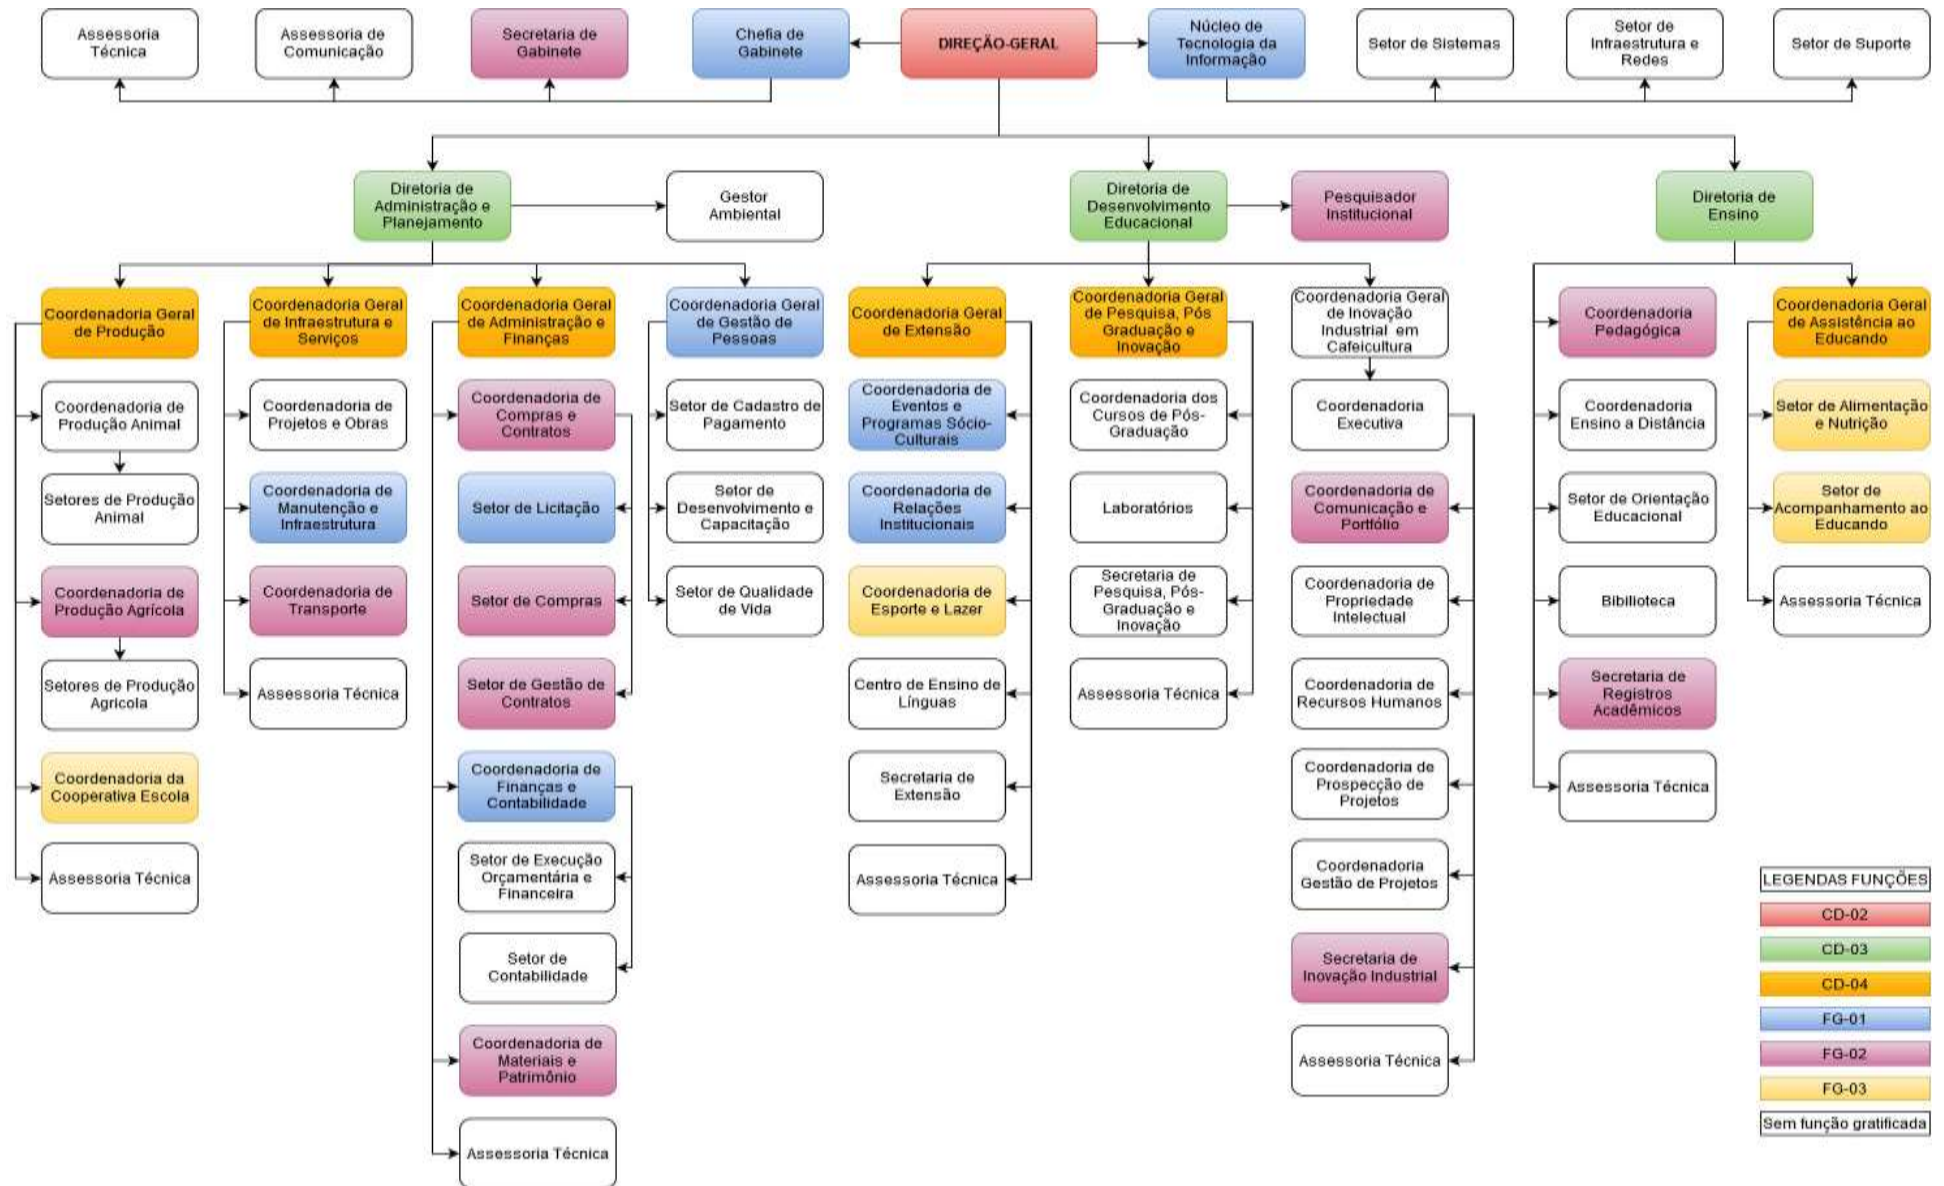

ORGANOGRAMA DO IFSULDEMINAS – CAMPUS MACHADO

LEGENDAS FUNÇÕES

CD-02
CD-03
CD-04
FG-01
FG-02
FG-03
Sem função gratificada