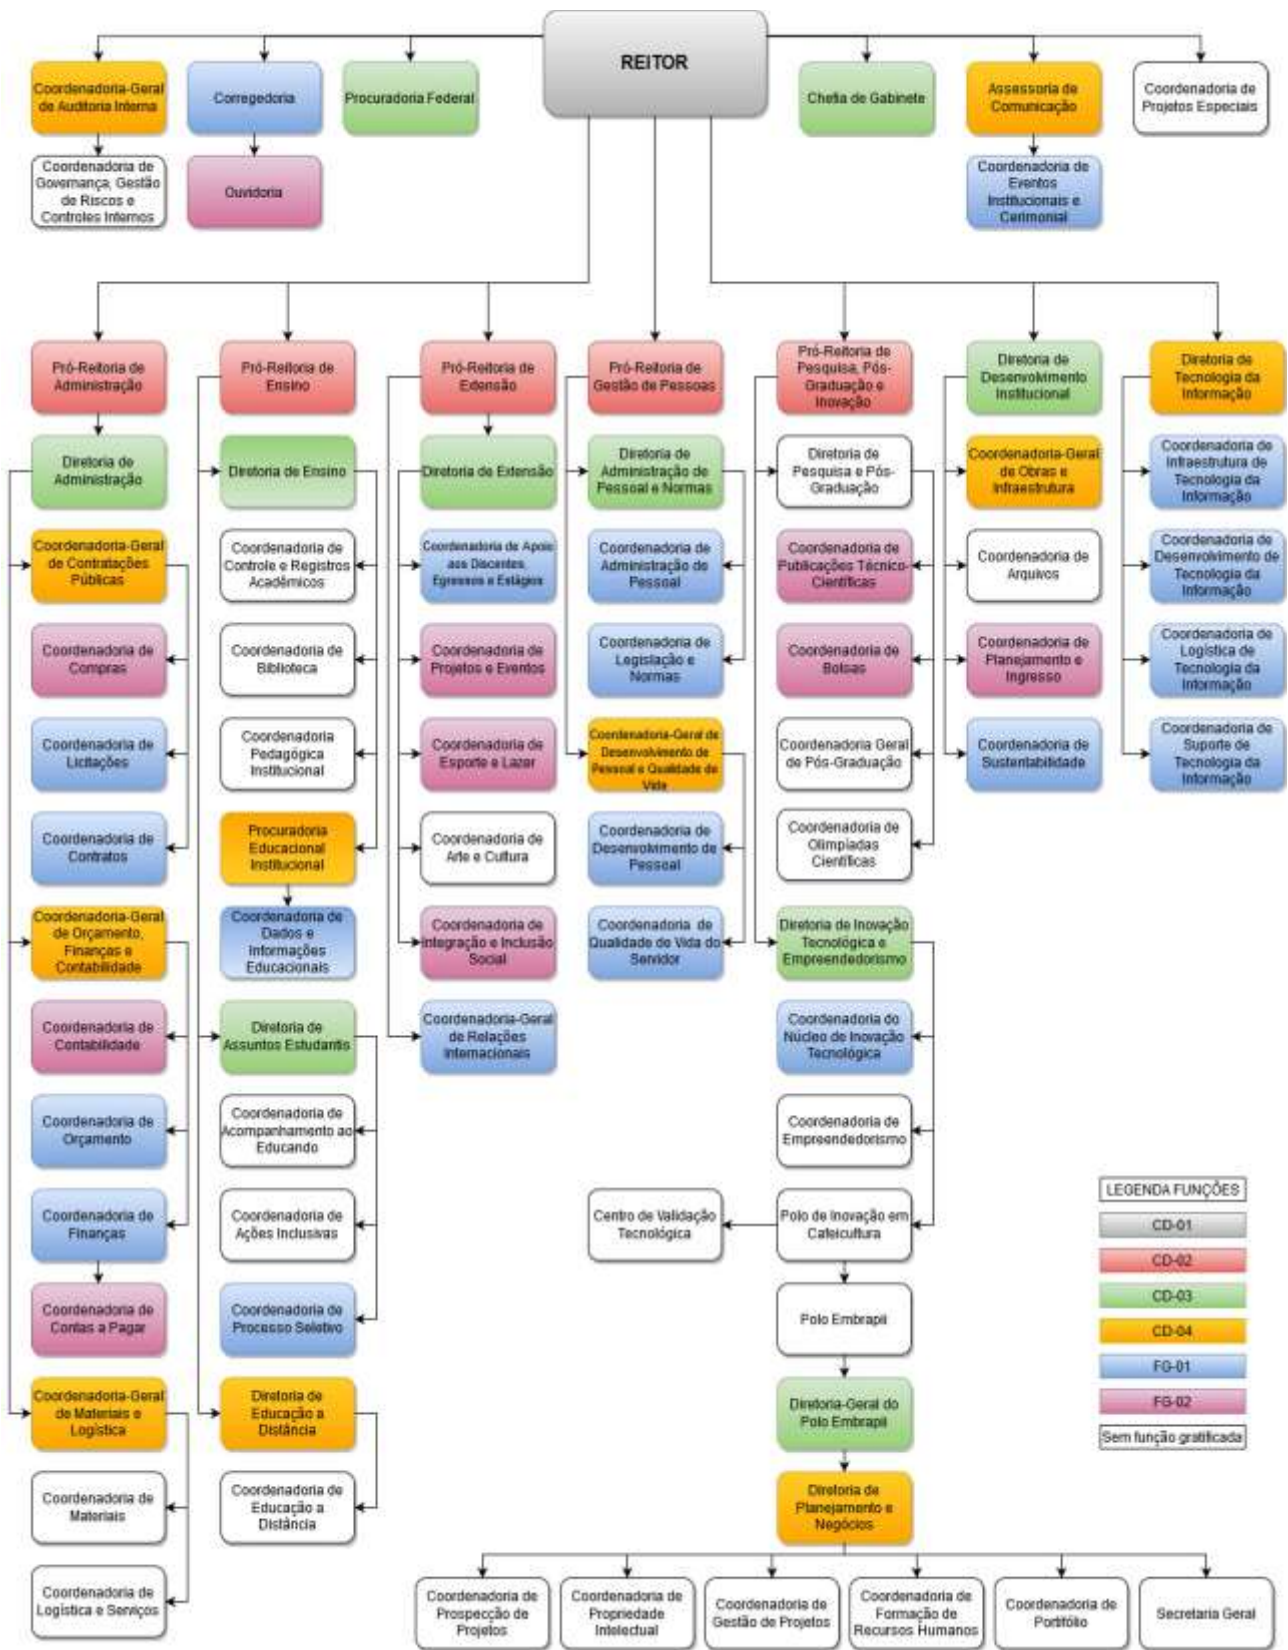

# ORGANOGRAMA DA REITORIA DO IFSULDEMINAS

LEGENDA FUNÇÕES

CD-01
CD-02
CD-03
CD-04
FG-01
FS-02
Sem função gratificada