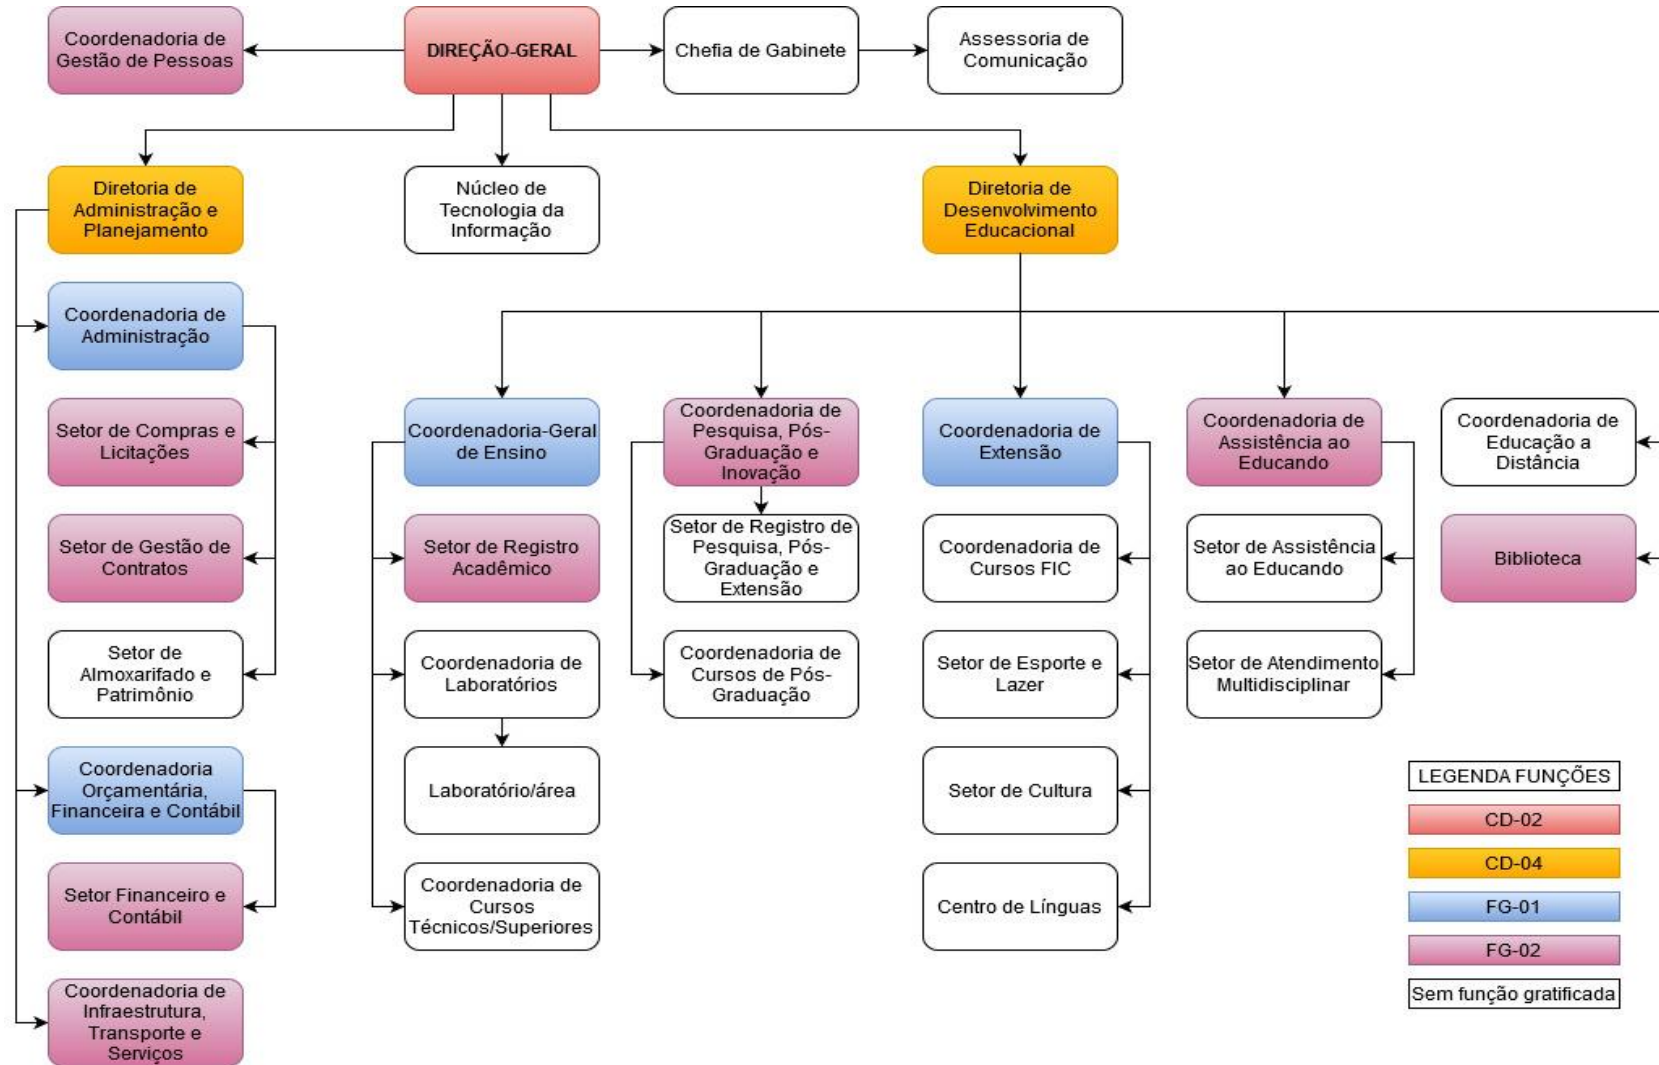

ORGANOGRAMA DO IFSULDEMINAS – CAMPUS PASSOS

LEGENDA FUNÇÕES	
	CD-02
	CD-04
	FG-01
	FG-02
	Sem função gratificada