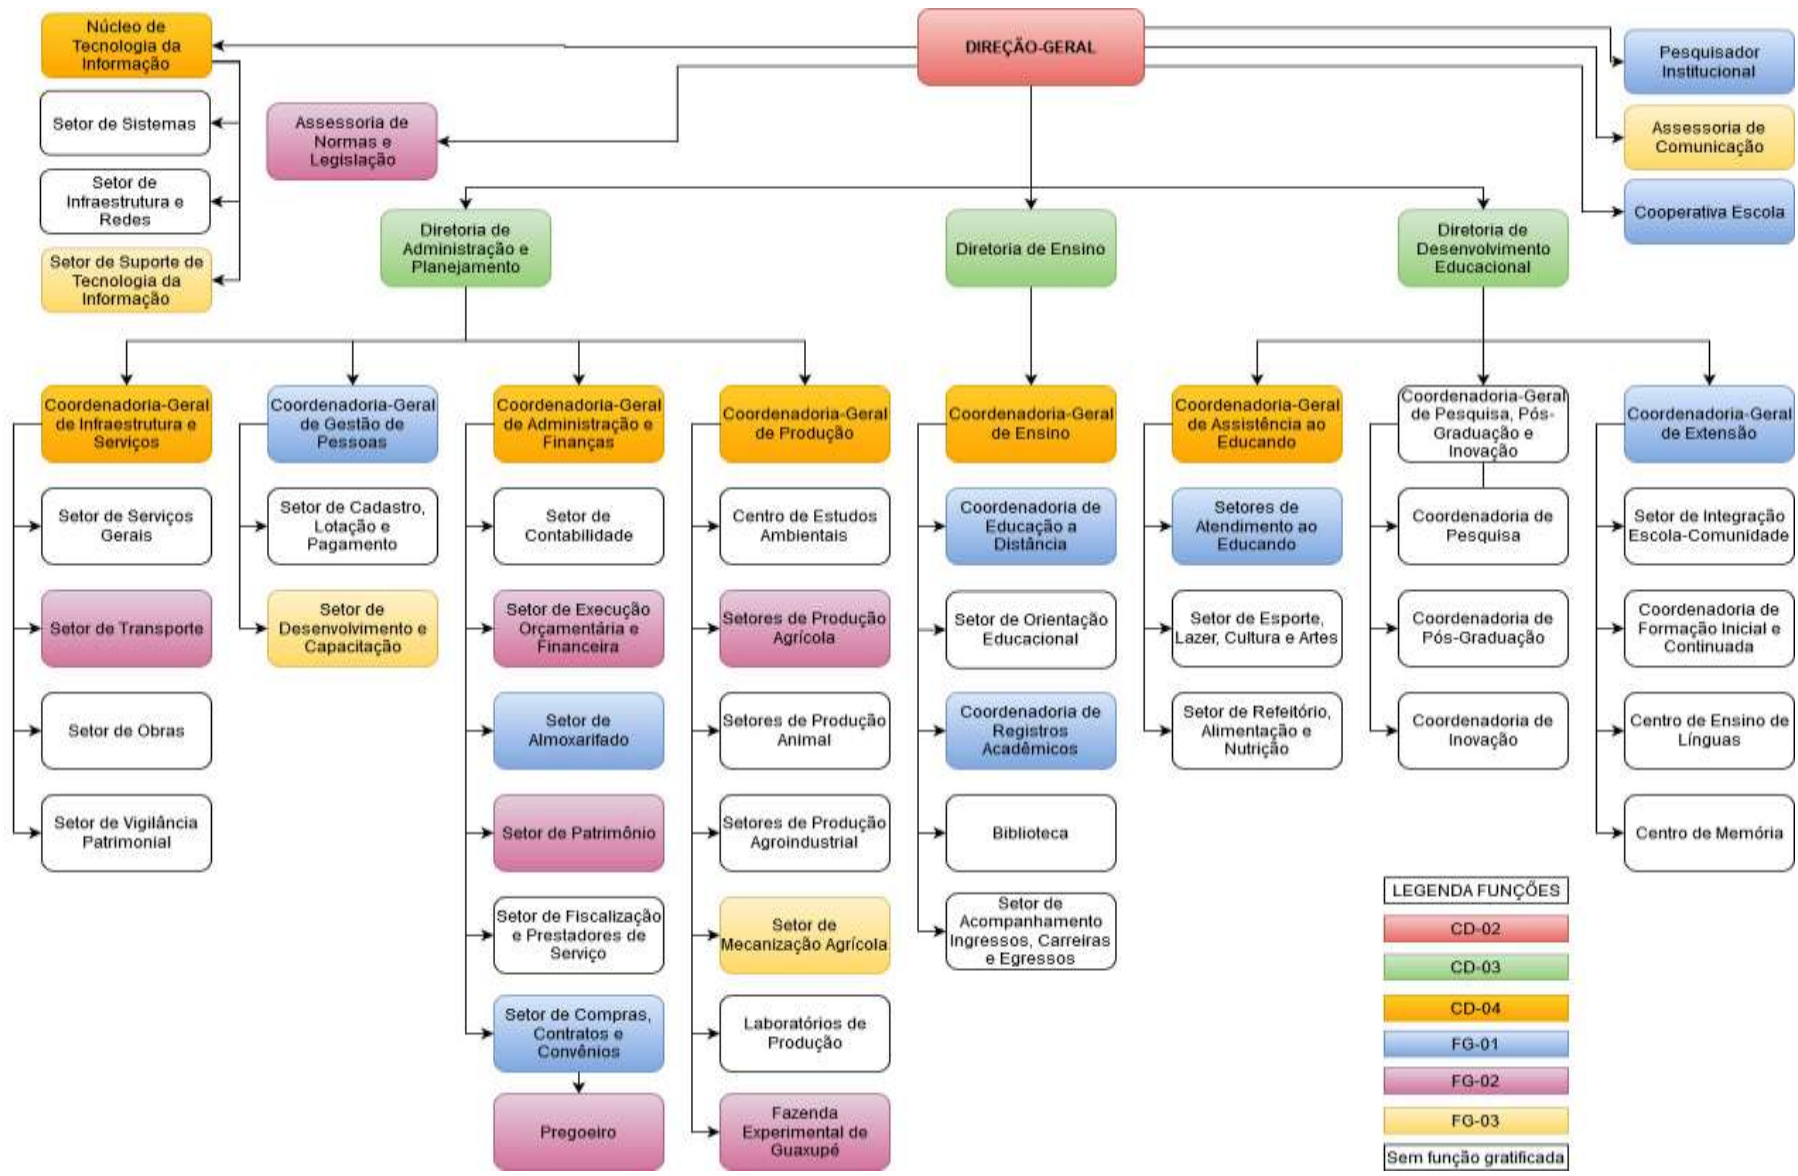

# ORGANOGRAMA DO IFSULDEMINAS – CAMPUS MUZAMBINHO

**LEGENDA FUNÇÕES**

CD-02
CD-03
CD-04
FG-01
FG-02
FG-03
Sem função gratificada